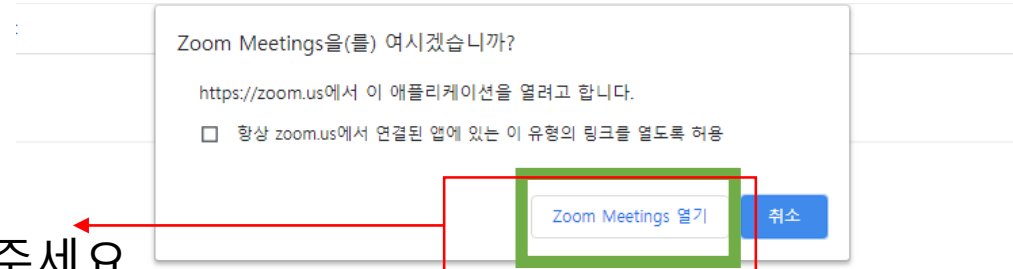

브라우저에서
줌을 실행시키도록 허용해주세요

브라우저에 표시된 대화 상자에서 **Zoom Meetings 열기**을(를) 클릭합니다
대화 상자가 표시되지 않으면 아래 **회의 시작**을(를) 클릭합니다

회의 시작

Zoom 클라이언트가 설치되어 있지 않습니까? [지금 다운로드](#)

Zoom 클라이언트 사용 시 문제가 있습니까? [브라우저에서 참가](#)