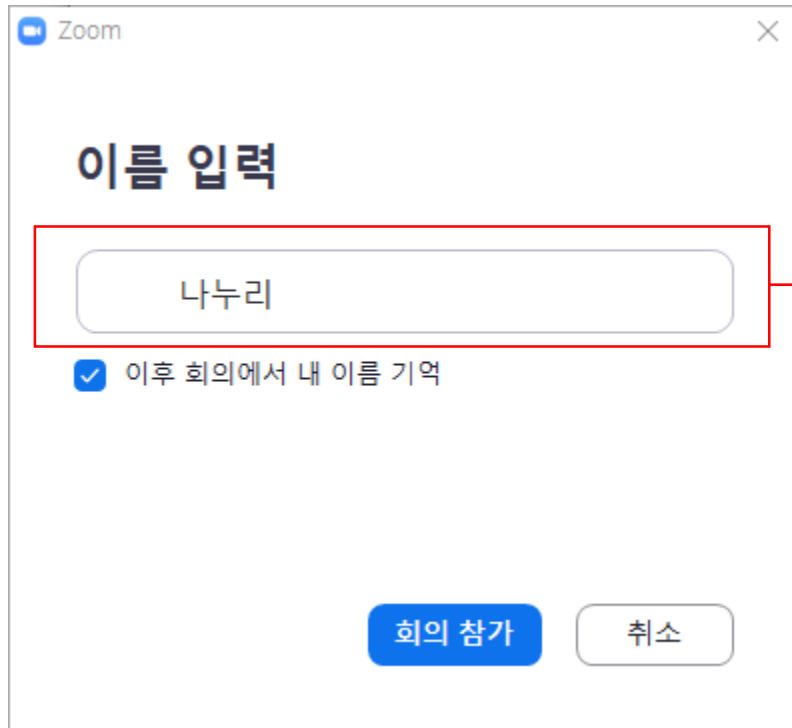

수업날짜의 시간에
맞는 수업을
클릭합니다.

브라우저에서
줌을 실행시키도록 허용해주세요

브라우저에 표시된 대화 상자에서 **Zoom Meetings 열기**을(를) 클릭합니다
대화 상자가 표시되지 않으면 아래 **회의 시작**을(를) 클릭합니다

회의 시작

Zoom 클라이언트가 설치되어 있지 않습니까? [지금 다운로드](#)

Zoom 클라이언트 사용 시 문제가 있습니까? [브라우저에서 참가](#)

학생의 이름을 넣어주세요
(이름이 다를 경우 출석 인정이 되지 않습니다)

최초 접속 화면

접속완료 화면