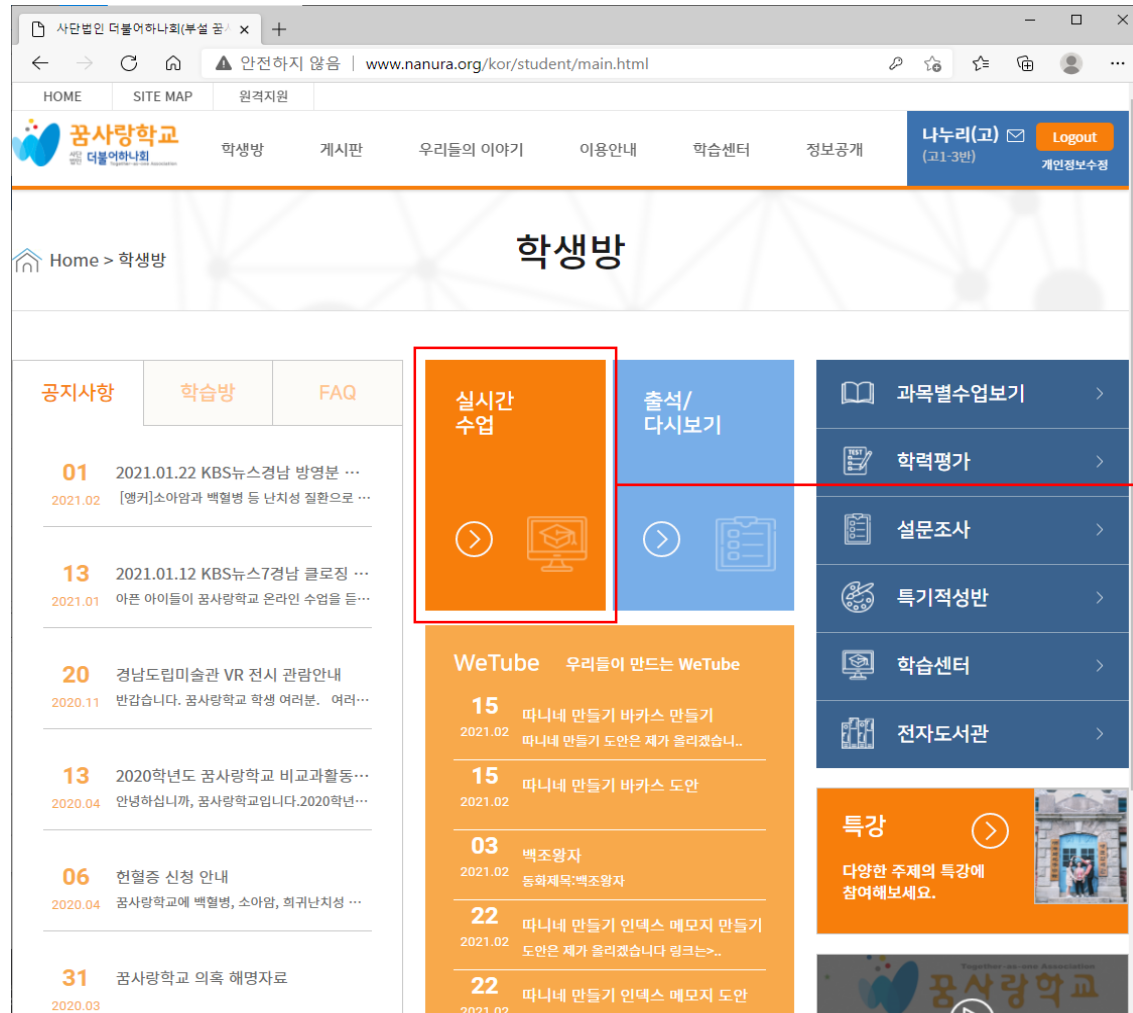

Zoom 학생 접속 안내 - 프로그램 설치

홈페이지에 로그인 후
실시간 수업을 클릭합니다.

Zoom 프로그램을
설치합니다

The screenshot shows a web browser window with the URL www.nanura.org/kor/student/timetable.html. The page title is '시간표' (Timetable). The user is logged in as '고1 3반 [담임 : 곽영미 선생님]' (Grade 1, Class 3, [Teacher: Gwak Young-mi]). A blue button labeled '프로그램 설치하기' (Install Program) is highlighted with a red box. A red arrow points from the text 'Zoom 프로그램을 설치합니다' to this button.