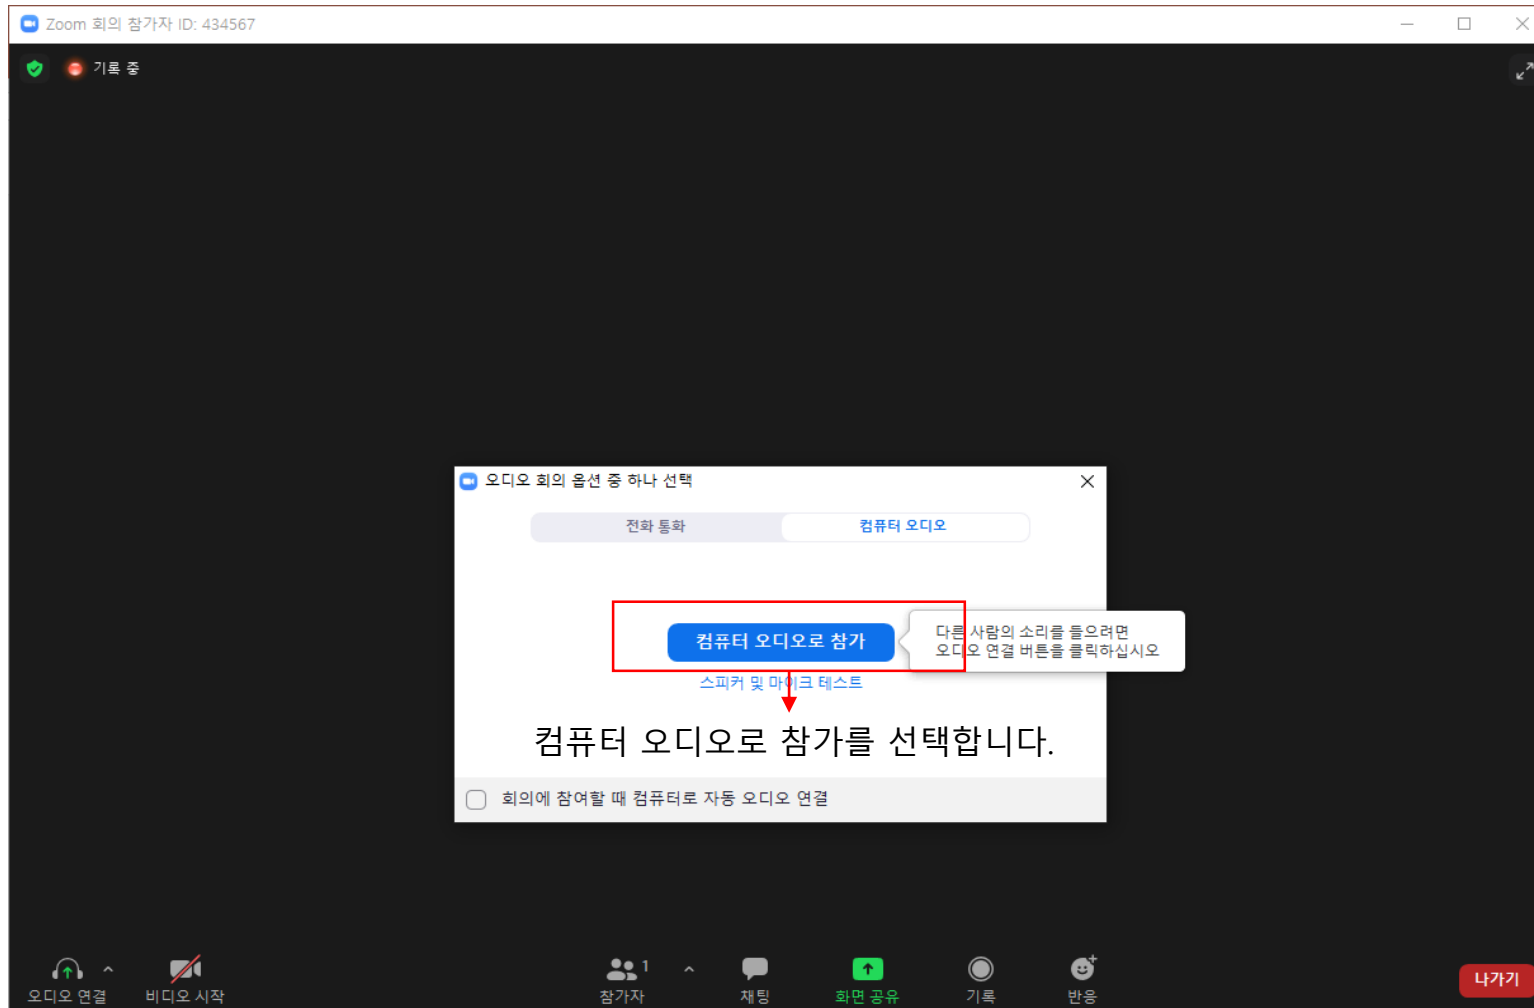

수업날짜의 시간에
맞는 수업을
클릭합니다.

브라우저에서
줌을 실행시키도록 허용해주세요

브라우저에 표시된 대화 상자에서 **Zoom Meetings 열기**을(를) 클릭합니다
대화 상자가 표시되지 않으면 아래 **회의 시작**을(를) 클릭합니다

회의 시작

Zoom 클라이언트가 설치되어 있지 않습니까? [지금 다운로드](#)

Zoom 클라이언트 사용 시 문제가 있습니까? [브라우저에서 참가](#)

학생의 이름을 넣어주세요
(이름이 다를 경우 출석 인정이 되지 않습니다)

최초 접속 화면

접속완료 화면